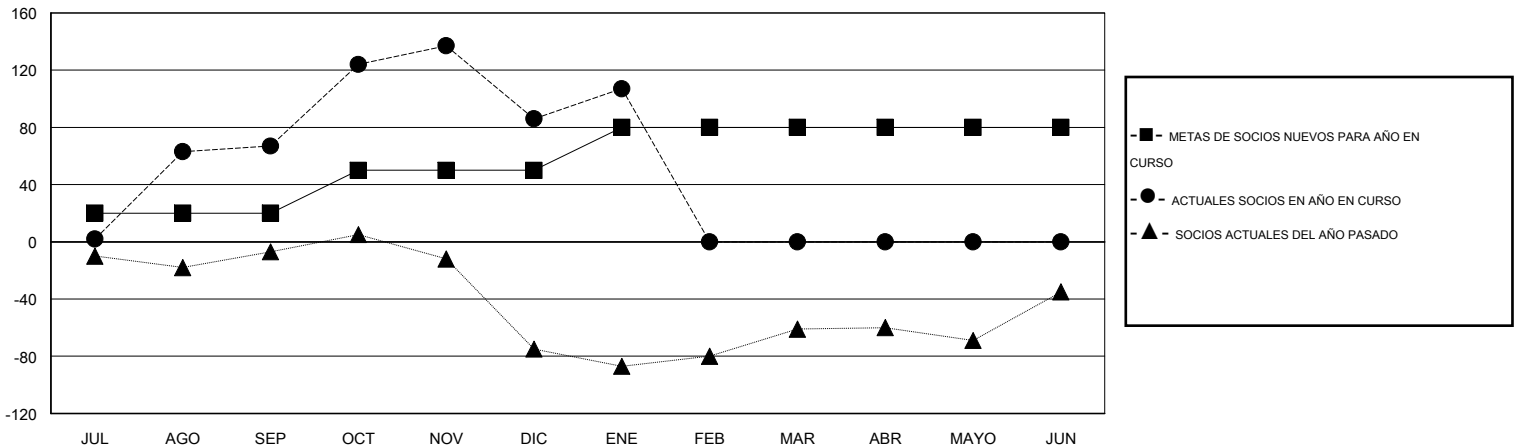

MONTHLY MEMBERSHIP PROGRESS REPORT

District G 1

Results as of: 1/31/2016

GMT: Jaime García Cepeda

UBICACIÓN ECUADOR

GMT DE AE 3

Clubes					socios				
RESULTADOS DE 2015-2016					RESULTADOS DE 2015-2016				
TRIMESTRE	META DE CLUBES NUEVOS	NUEVOS CLUBES	CLUBES DADOS DE BAJA	GANANCIA/PÉRDIDA NETA	TRIMESTRE	META DE SOCIOS NUEVOS	SOCIOS FUNDADORES Y NUEVOS SOCIOS AÑADIDOS	SOCIOS DADOS DE BAJA	GANANCIA/PÉRDIDA NETA
JUL/AGO/SEP	1	1	0	1	JUL/AGO/SEP	20	101	34	67
OCT/NOV/DIC	1	0	0	0	OCT/NOV/DIC	30	114	95	19
ENE/FEB/MAR	1	1	0	1	ENE/FEB/MAR	30	31	10	21
ABR/MAYO/JUN	0	0	0	0	ABR/MAYO/JUN	0	0	0	0

METAS Y CIFRA ACUMULATIVA DE CLUBES NUEVOS

METAS Y CIFRA ACUMULATIVA DE SOCIOS

CLUBES DADOS DE BAJA: 0	36 CLUBS OF 55 AÑADIERON 1 O MÁS SOCIOS NUEVOS	DISTRIBUCIÓN POR SEXO
		MASCULINO 709 (48.13%)
		FEMENINO 764 (51.87%)
SOCIOS DADOS DE BAJA	CLIC AQUÍ PARA DATOS DE SALUD DE CLUB	SOCIOS EN UNIDAD FAMILIAR 505
FALLECIDOS 7		CABEZA DE FAMILIA 216
CLUB CANCELADO 0		NO ES CABEZA DE FAMILIA 289
OTRO 132		
TOTAL 139		