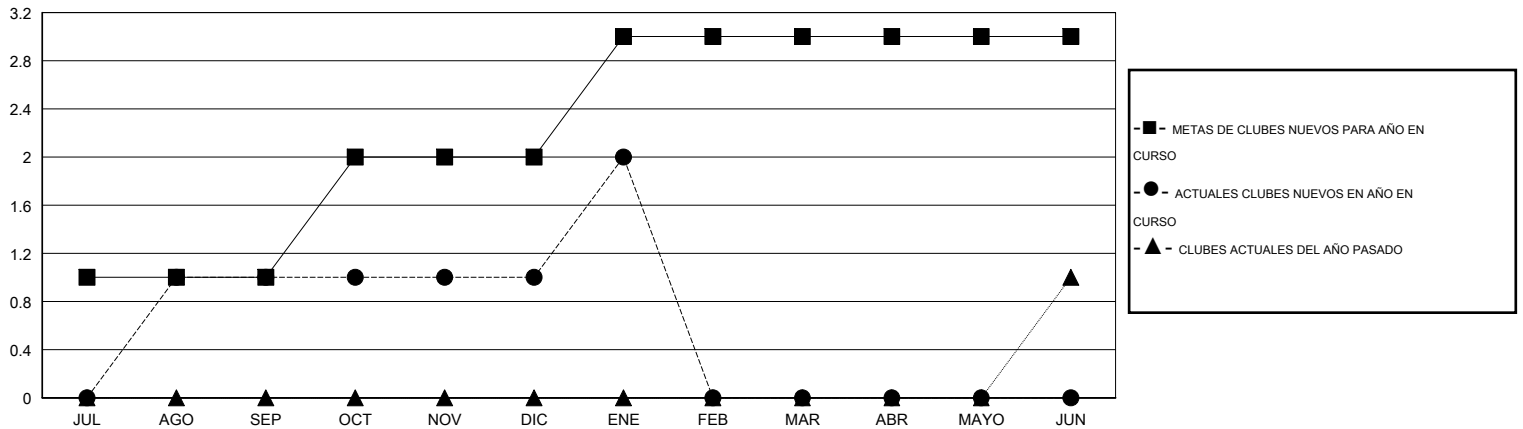

MONTHLY MEMBERSHIP PROGRESS REPORT

District G 1

Results as of: 1/31/2016

GMT: Jaime García Cepeda

UBICACIÓN ECUADOR

GMT DE AE 3

Clubes					socios				
RESULTADOS DE 2015-2016					RESULTADOS DE 2015-2016				
TRIMESTRE	META DE CLUBES NUEVOS	NUEVOS CLUBES	CLUBES DADOS DE BAJA	GANANCIA/PÉRDIDA NETA	TRIMESTRE	META DE SOCIOS NUEVOS	SOCIOS FUNDADORES Y NUEVOS SOCIOS AÑADIDOS	SOCIOS DADOS DE BAJA	GANANCIA/PÉRDIDA NETA
JUL/AGO/SEP	1	1	0	1	JUL/AGO/SEP	20	101	34	67
OCT/NOV/DIC	1	0	0	0	OCT/NOV/DIC	30	114	95	19
ENE/FEB/MAR	1	1	0	1	ENE/FEB/MAR	30	31	10	21
ABR/MAYO/JUN	0	0	0	0	ABR/MAYO/JUN	0	0	0	0

METAS Y CIFRA ACUMULATIVA DE CLUBES NUEVOS

METAS Y CIFRA ACUMULATIVA DE SOCIOS

CLUBES DADOS DE BAJA: 0	36 CLUBS OF 55 AÑADIERON 1 O MÁS SOCIOS NUEVOS	DISTRIBUCIÓN POR SEXO
		MASCULINO 709 (48.13%)
		FEMENINO 764 (51.87%)
SOCIOS DADOS DE BAJA	CLIC AQUÍ PARA DATOS DE SALUD DE CLUB	SOCIOS EN UNIDAD FAMILIAR 505
FALLECIDOS 7		CABEZA DE FAMILIA 216
CLUB CANCELADO 0		NO ES CABEZA DE FAMILIA 289
OTRO 132		
TOTAL 139		